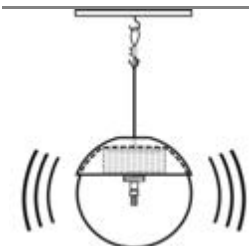

Артикул	Ø mm	Мощность лампы, Вт	Напряжение, В	Цена руб.	Страница каталога
MLS 350.110	350	7	230	89 775	17
MLS 550.110	550	15	230	133 313	
MLS 750.110	750	23	230	201 825	

MLSA Aktiv - Soundssystem Vollkugel Активная акустика с управлением по Bluetooth

Артикул	Ø mm	Цена руб.	Страница каталога
MLSA-MFL 550. 030	550	321 975	17
MLSA-MFL 750. 030	750	445 230	
MLSA-MFL 550. 0301	550	335 205	
MLSA-MFL 750. 0301	750	465 345	
MLSA-MFL 550. 0302	550	335 205	
MLSA-MFL 750. 0302	750	465 345	
MLSA-MFL 550. 0303	550	335 205	
MLSA-MFL 750. 0303	750	465 345	
MLSA-MFL 550. 0304	550	335 205	
MLSA-MFL 750. 0304	750	465 345	
MLSA-MFL DLC 550. 030	550	335 205	
MLSA-MFL DLC 750. 030	750	465 345